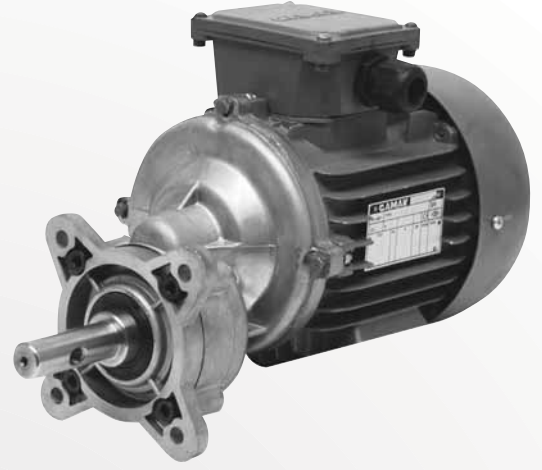

## REDÜKTÖR

ALÜMİNYUM ENJEKSİYON  
TAVUKÇU TİP REDÜKTÖR  
ALUMINIUM INJECTION  
POULTRY TYPE  
STIRNRADGETRIEBEMOTOREN

MODEL	a	b	c	d	e	f	g	h	k	l	m	n
TV	390	186	30	23	M10	60	113	56.5	155	113	124	211.5