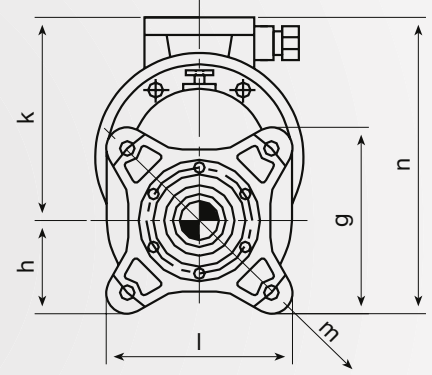

## REDÜKTÖR

ALÜMİNYUM ENJEKSİYON  
TAVUKÇU TİP REDÜKTÖR  
ALUMINIUM INJECTION  
POULTRY TYPE  
STIRNRADGETRIEBEMOTOREN

MODEL	a	b	c	d	e	f	g	h	k	l	m	n
TV	390	186	30	23	M10	60	113	56.5	155	113	124	211.5