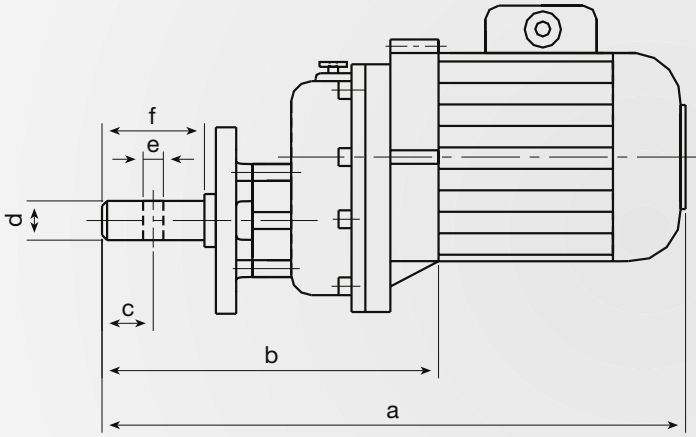

## REDÜKTÖR

ALÜMİNYUM ENJEKSİYON  
TAVUKÇU TİP REDÜKTÖR  
ALUMINIUM INJECTION  
POULTRY TYPE  
STIRNRADGETRIEBEMOTOREN

MODEL	a	b	c	d	e	f	g	h	k	l	m	n
TV	390	186	30	23	M10	60	113	56.5	155	113	124	211.5